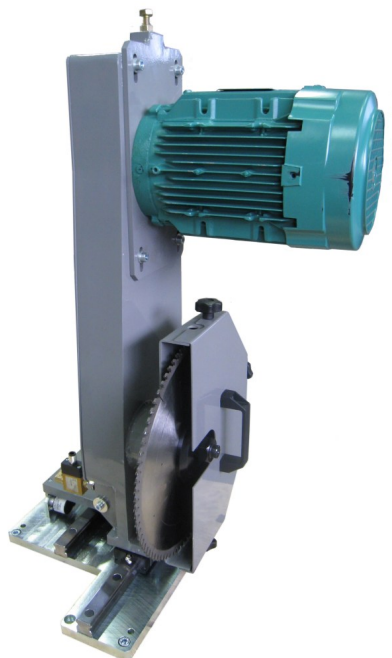

Constructeur français
de moyens de
trouçonnage standards
et spéciaux.

FICHE TECHNIQUE

UT WIND 300

<https://www.coup-indus.fr/produit/ut-wind-300/>

UT WIND 300

Category: [Unités de trouçonnage robotisées](#)

GALLERY IMAGES

Constructeur français
de moyens de
tronçonnage standards
et spéciaux.

FICHE TECHNIQUE

UT WIND 300

<https://www.coup-indus.fr/produit/ut-wind-300/>

Cette fiche technique est en cours d'élaboration.