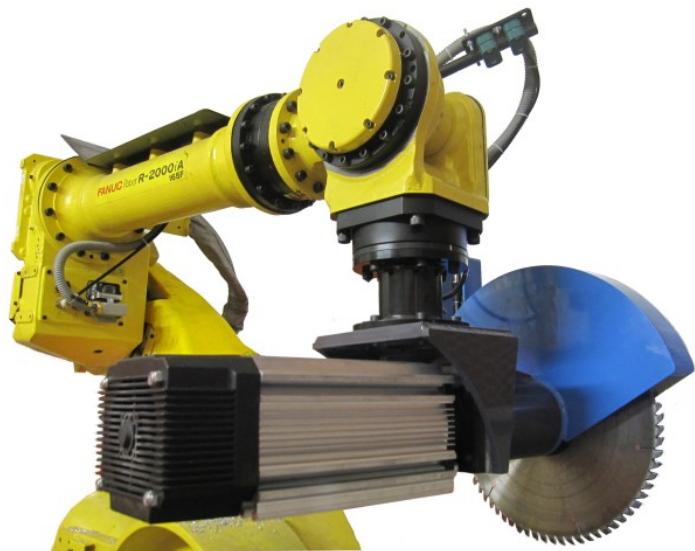

Constructeur français
de moyens de
trouçonnage standards
et spéciaux.

FICHE TECHNIQUE

UT WIND 300

<https://www.coup-indus.fr/produit/ut-wind-300/>

UT WIND 300

Category: [Unités de trouçonnage robotisées](#)

GALLERY IMAGES

Constructeur français
de moyens de
tronçonnage standards
et spéciaux.

FICHE TECHNIQUE

UT WIND 300

<https://www.coup-indus.fr/produit/ut-wind-300/>

Cette fiche technique est en cours d'élaboration.